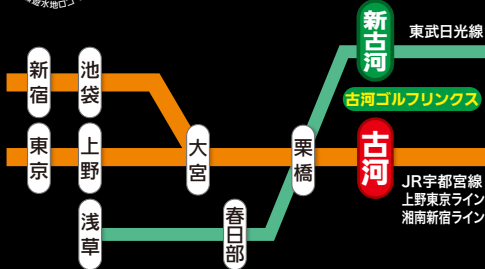

# 古河花火大会

わたらせの  
夏の夜空に咲く大輪

三尺玉  
2発!!

2017年  
8/5(土)

PM7:20~8:40【荒天翌日】

※天候状況により、打上時間が変更になる場合があります。

茨城県古河市

会場

古河ゴルフリンクス<渡良瀬川  
河川敷>

★JR宇都宮線(上野東京ライン・湘南新宿ライン)「古河駅」下車  
★東武日光線「新古河駅」下車

古河花火大会実行委員会(古河市観光物産課内)

TEL.0280-22-5111(代)

主催/古河市 主管/古河花火大会実行委員会

後援/栃木県栃木市・埼玉県加須市・栃木県野木町・群馬県板倉町・東日本旅客鉄道株式会社・東武鉄道株式会社・国土交通省利根川上流河川事務所・穂高カンントリー倶楽部

※当日渋滞が予想されますので、電車、バス等の交通機関をご利用ください。 ※花火の思い出と一緒に、ゴミは持ち帰りましょう。

こがナビ

検索

7月3日 渡良瀬遊水地  
ラムサール条約湿地登録記念日